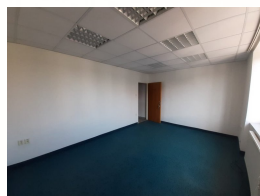

ALVA REAL^{AP}
Vaše spokojenost je naším úspěchem...

PRONÁJEM

Nemovitost: komerční prostory

Číslo zakázky: 657516

Pronájem kanceláře ve Vyškově na ul. Jiráskova, plocha kanceláře 23 m² + zázemí.

Nabízíme k dlouhodobému pronájmu kancelář o výměře 23 m² ve Vyškově na ul. Jiráskova. Kancelář se nachází ve 2.NP a není vybavena nábytkem. Volná ihned. Ke kanceláři jsou k dispozici společné prostory na patře, jako WC, kuchyňka s lednicí, vstupní hala. Tyto prostory se sdílí s nájemci dalších kanceláří na patře. Pro více informací volejte makléři, prohlídky možné po dohodě v pracovní dny. (další popis na [www stránkách](http://www.alvareal.cz))